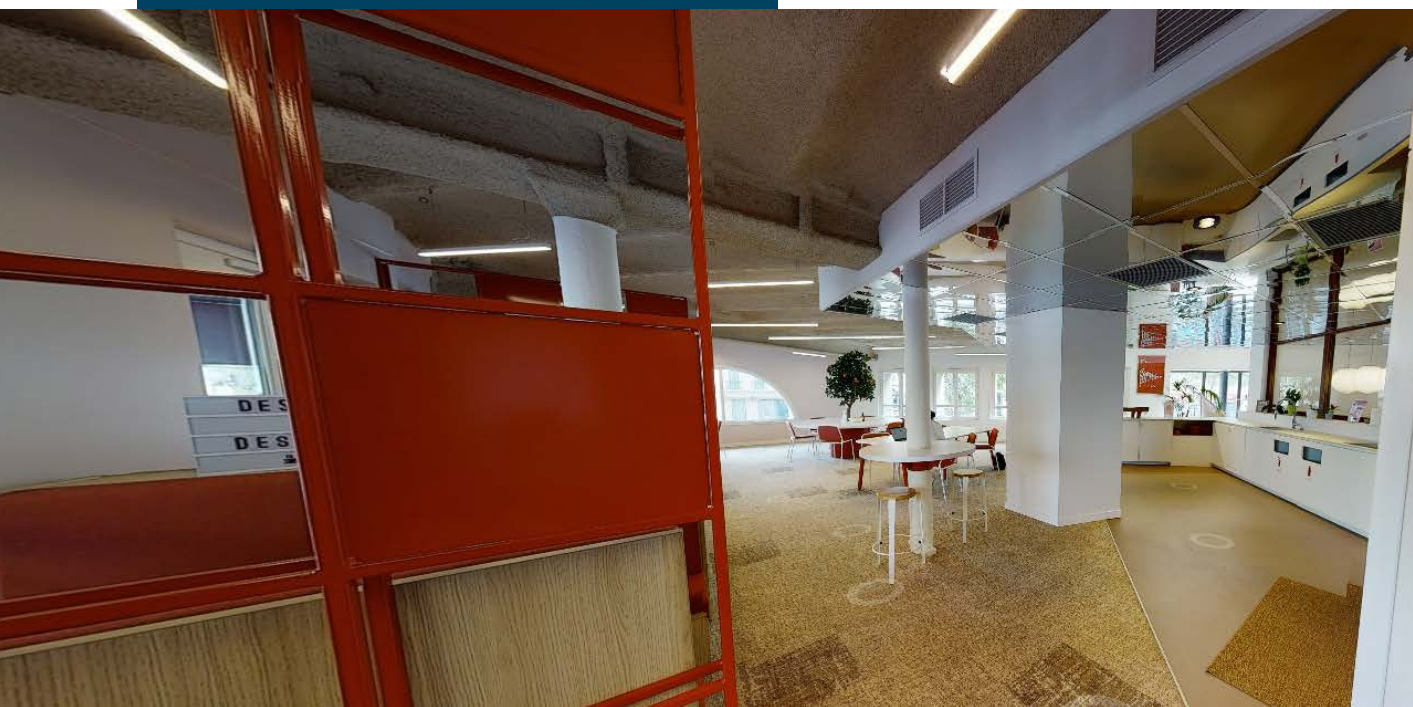

IMMEUBLE I LOVE IT

MARSEILLE (13)

Maitre d'ouvrage : TIVOLI CAPITAL

Architecte : MOA Architecture

Surface : 760 m²

Année de livraison : 2022

Mission Barbanel : Ingénierie des fluides

SPÉCIFICITÉS DE L'OPÉRATION :

Réhabilitation d'un plateau de bureaux dans un immeuble haussmannien donnant sur la place de la Joliette, coeur du quartier Euroméditerranée

CARACTÉRISTIQUES TECHNIQUES :

Production de chauffage / rafraîchissement par système à détente directe
Émission par gainables et unités murales